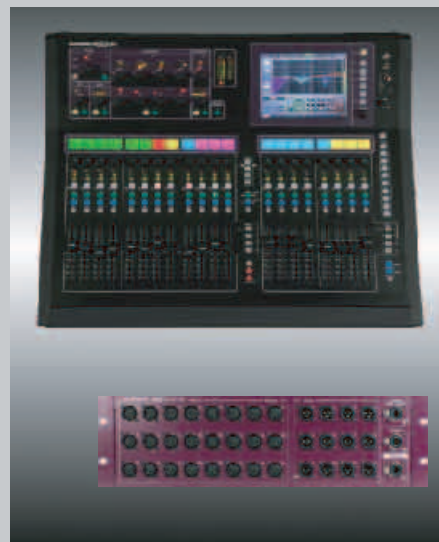

Im Paket enthalten, das Digitalmischpult Allen & Heath GLD 80. In diesem Pult ist für den professionellen Einsatz alles integriert: Kompressoren, Gates, EQ's und Effekte. Zusätzlich besteht sogar die Möglichkeit, alle Einstellungen als Szenen abzuspeichern und zu einem späteren Zeitpunkt abzurufen.

Mit dieser kompletten Zusammenstellung ist eine optimale Überwachung des ganzen Systems und aller Signalwege digital per Laptop möglich.