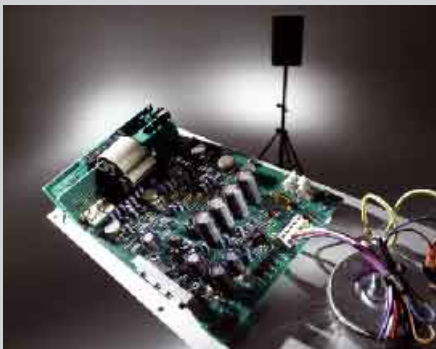

EASY PORT

FÜR INFOVERANSTALTUNGEN BIS 100 PERSONEN

Ganz egal ob Präsentation oder Betriebsversammlung - in diesem System ist alles integriert.

- integrierter Funkempfänger zum **Betrieb von 2 Funkmikrofonen**, wie Handsender oder Headset für maximale Bewegungsfreiheit und flexible Einsatzmöglichkeiten
- Musikwiedergabe über den **eingebauten CD-Player mit USB-Anschluss** oder externe Wiedergabegeräte (Anschlussmöglichkeiten per Chinch sind vorhanden)

EASY PORT

Hinter den Lautsprechern der Serie "Easy Port" verbirgt sich ein mobiles Beschallungssystem, das keine Wünsche mehr offen lässt. Ganz egal ob Sprachübertragung oder Musikwiedergabe. Überall dort, wo kein Stromanschluss vorhanden ist, können Sie ohne Bedenken auf die Easy Port-Systeme zurückgreifen und sind durch den integrierten Hochleistungs-Bleigel-Akku perfekt ausgerüstet. Mit einer Betriebsdauer von bis zu 20 Stunden, je nach Betriebsart, verfügt das System über entsprechend Akkukapazität, die auch Veranstaltungen von längerer Dauer stand hält.