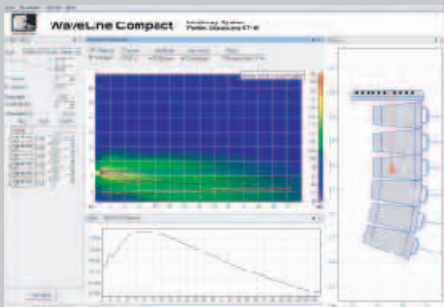

Um ein optimales Klangverhältnis zu erreichen, wird der zu beschallende Raum vor der Veranstaltung ausgemessen und mittels Software die idealen Werte für die Akustik ermittelt und simuliert.

Durch moderne Netzwerktechnik ist es dem Anwender möglich, die komplette Steuerung und Überwachung per Software am Laptop vor zu nehmen. Werkseitig vorprogrammierte Soundpresets erleichtern die ideale Klangeinstellung auf Knopfdruck. Selbst individuelle Einstellungen nach Ihren Wünschen sind problemlos möglich und dank computerge-