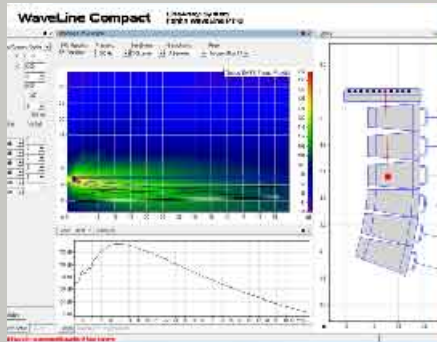

LINE ARRAY PT-8

FÜR INFOVERANSTALTUNGEN BIS 1500 PERSONEN

Ganz egal ob Präsentation oder Betriebsversammlung - ein System für 1000 Möglichkeiten

Infoveranstaltungen werden immer wichtiger im präsentativen Geschäftsalltag. Wir wissen, welche bedeutsame Rolle ihr Beitrag spielt und übernehmen für Sie den technischen Aspekt zur erfolgreichen Umsetzung der Präsentation.