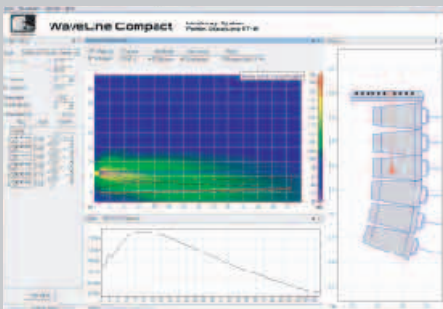

Um ein optimales Klangverhältnis zu erreichen, wird der zu beschallende Raum vor der Veranstaltung ausgemessen und mittels Software die idealen Werte für die Akustik ermittelt und simuliert.

Durch moderne Netzwerktechnik ist es dem Anwender möglich, die komplette Steuerung und Überwachung per Software am Laptop vor zu nehmen. Werkseitig vorprogrammierte Soundpresets erleichtern die ideale Klangeinstellung auf Knopfdruck. Selbst individuelle Einstellungen nach Ihren Wünschen sind problemlos möglich und dank computerge-