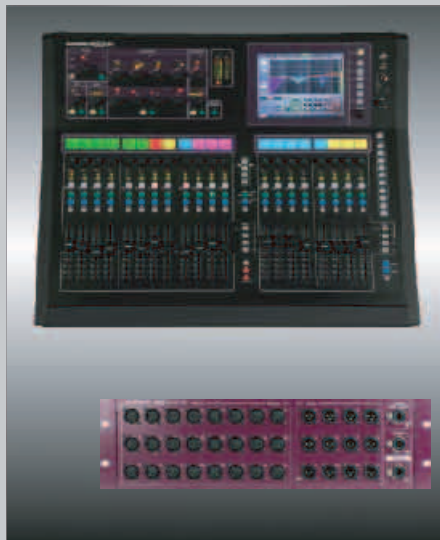

stützter Technik in kürzester Zeit umsetzbar und können als eigene Presets abgespeichert werden. Überzeugen Sie sich selbst, wie schnell und flexibel Sie mit diesem System vertraut werden und innerhalb kürzester Zeit startbereit sind. EQ's, Limiter, Kompressoren und viele andere Optionen sind online bedienbar.

Im Paket enthalten, das Digitalmischpult Allen & Heath GLD 80. In diesem Pult ist für den professionellen Einsatz alles integriert: Kompressoren, Gates, EQ's und Effekte. Zusätzlich besteht sogar die Möglichkeit, alle Einstellungen als Szenen abzuspeichern und zu einem späteren Zeitpunkt abzurufen. Mit dieser kompletten Zusammenstellung ist eine optimale Überwachung des ganzen Systems und aller Signalwege digital per Laptop möglich.